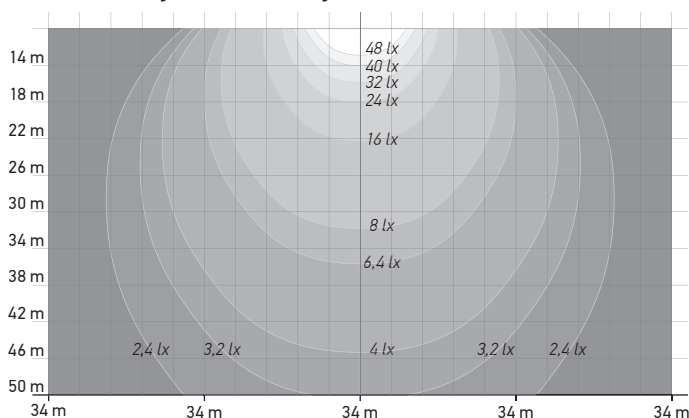

Parametry techniczne

Dioda LED	4 x COB	Napięcie zasilania	AC 90~305 V, 50~60 Hz
Strumień świetlny	15 000 lm	Temperatura pracy	-40°C do 45°C
Pobór mocy - dioda	160 W	Środowisko pracy	Wilgotność od 20% do 90%
Pobór mocy - system	176 W	Wymiary	400 x 340 x 192 mm
Dystrybucja światła	120°	Waga	8,34 kg
Temperatura barwowa	Biała ciepła, biała naturalna biała zimna	Wykonanie	Aluminium, szkło hartowane
Wskaźnik oddania barw CRI	Ra > 70	Klasa szczelności	IP65
Zysk energetyczny	> 90%	Czas pracy	50 000 godzin
Współczynnik mocy	> 0,9	Zamiennik dla	Halogen 1000W

Wykres intensywności oświetlenia

Rozsył światła

Dostępne modele z serii EsternoPro

Model	Moc	Strumień świetlny	Zamiennik dla
EsternoPro 10	10 W	900 lm	Halogen 50W
EsternoPro 20	20 W	1 800 lm	Halogen 100W
EsternoPro 30	30 W	2 700 lm	Halogen 150W
EsternoPro 50	50 W	4 500 lm	Halogen 250W
EsternoPro 80	80 W	7 200 lm	Halogen 400W
EsternoPro 100	100 W	9 000 lm	Halogen 500W
EsternoPro 140	140 W	13 000 lm	Halogen 700W
EsternoPro 160	160 W	15 000 lm	Halogen 800W
EsternoPro 200	200 W	18 000 lm	Halogen 1000W