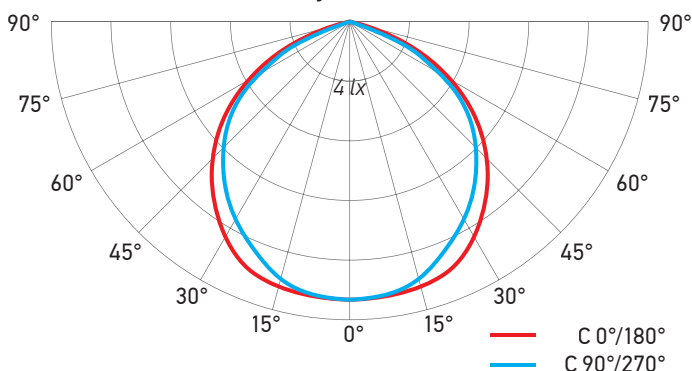

Rozsył światła