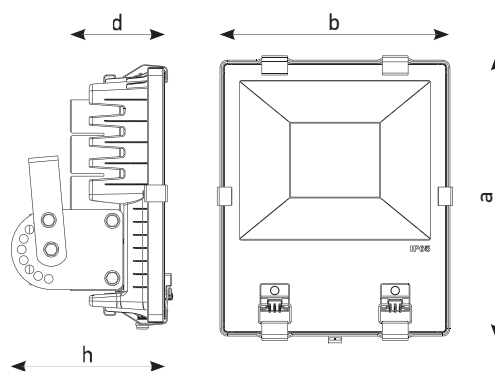

Parametry techniczne

Dioda LED	4 x COB	Napięcie zasilania	AC 90~305 V, 50~60 Hz
Strumień świetlny	15 000 lm	Temperatura pracy	-40°C do 45°C
Pobór mocy - dioda	160 W	Środowisko pracy	Wilgotność od 20% do 90%
Pobór mocy - system	176 W	Wymiary	400 x 340 x 192 mm
Dystrybucja światła	120°	Waga	8,34 kg
Temperatura barwowa	Biała ciepła, biała naturalna biała zimna	Wykonanie	Aluminium, szkło hartowane
Wskaźnik oddania barw CRI	Ra > 70	Klasa szczelności	IP65
Zysk energetyczny	> 90%	Czas pracy	50 000 godzin
Współczynnik mocy	> 0,9	Zamiennik dla	Halogen 1000W

Wykres intensywności oświetlenia

Rozsył światła

Dostępne modele z serii EsternoPro

Model	Moc	Strumień świetlny	Zamiennik dla
EsternoPro 10	10 W	900 lm	Halogen 50W
EsternoPro 20	20 W	1 800 lm	Halogen 100W
EsternoPro 30	30 W	2 700 lm	Halogen 150W
EsternoPro 50	50 W	4 500 lm	Halogen 250W
EsternoPro 80	80 W	7 200 lm	Halogen 400W
EsternoPro 100	100 W	9 000 lm	Halogen 500W
EsternoPro 140	140 W	13 000 lm	Halogen 700W
EsternoPro 160	160 W	15 000 lm	Halogen 800W
EsternoPro 200	200 W	18 000 lm	Halogen 1000W