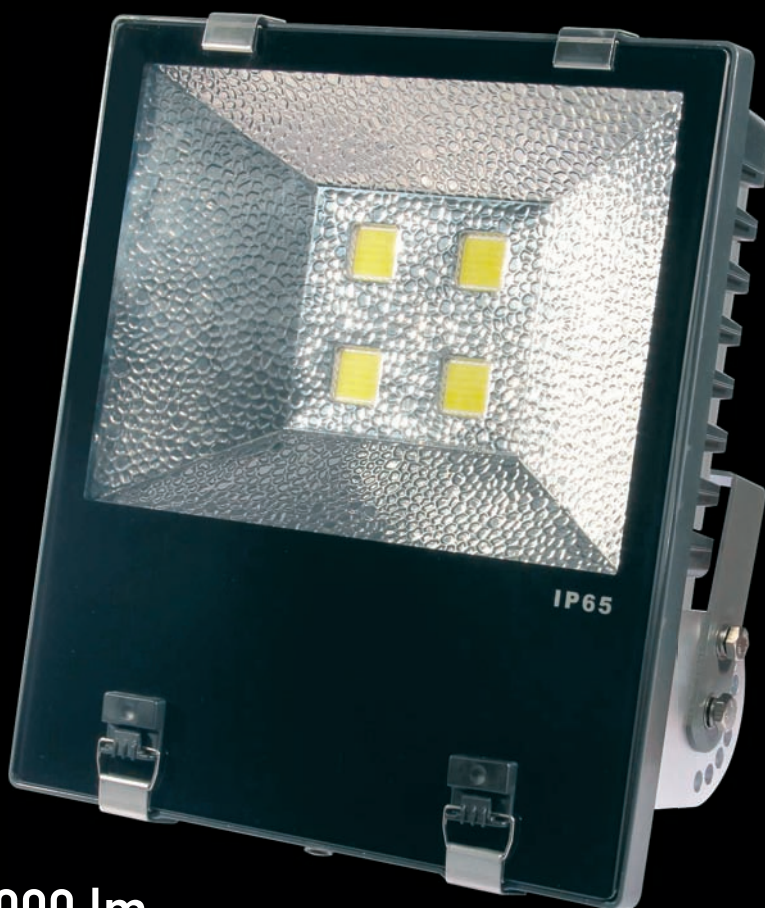

www.wg-eco.com

Oświetlenie LED

Naświetlacz - przemysłowy, zewnętrzny

IP65

EsternoPro 160

- Strumień świetlny 15 000 lm
- 5 lat gwarancji

Naświetlacze charakteryzują się dużą wydajnością świetlną i odpornością na warunki atmosferyczne. Stanowią doskonały zamiennik dla tradycyjnych naświetlaczy halogenowych i sodowych uzyskując ten sam strumień świetlny, przy mniejszym zużyciu prądu. Dodatkowym atutem jest długa żywotność diod LED marki Bridgelux, dzięki czemu zapewniony jest zwrot kosztów wymiany. Wydajna chłodnica aluminiowa zintegrowana z obudową doskonale odprowadza temperaturę, co zapewnia bardzo niską emisję ciepła przez urządzenie. Obudowa wykonana ze stopu aluminium i hartowanego szkła oraz dokładne wykonanie zapewnia szczelność i odporność na uszkodzenia mechaniczne. Możliwość instalacji urządzenia na kilka sposobów pozwala na zaspokojenie potrzeb i wymagań użytkownika.

Parametry techniczne

Dioda LED	4 x COB	Napięcie zasilania	AC 90~305 V, 50~60 Hz
Strumień świetlny	15 000 lm	Temperatura pracy	-40°C do 45°C
Pobór mocy - dioda	160 W	Środowisko pracy	Wilgotność od 20% do 90%
Pobór mocy - system	176 W	Wymiary	400 x 340 x 192 mm
Dystrybucja światła	120°	Waga	8,34 kg
Temperatura barwowa	Biała ciepła, biała naturalna biała zimna	Wykonanie	Aluminium, szkło hartowane
Wskaźnik oddania barw CRI	Ra > 70	Klasa szczelności	IP65
Zysk energetyczny	> 90%	Czas pracy	50 000 godzin
Współczynnik mocy	> 0,9	Zamiennik dla	Halogen 1000W

Wykres intensywności oświetlenia

Rozsył światła

Dostępne modele z serii EsternoPro

Model	Moc	Strumień świetlny	Zamiennik dla
EsternoPro 10	10 W	900 lm	Halogen 50W
EsternoPro 20	20 W	1 800 lm	Halogen 100W
EsternoPro 30	30 W	2 700 lm	Halogen 150W
EsternoPro 50	50 W	4 500 lm	Halogen 250W
EsternoPro 80	80 W	7 200 lm	Halogen 400W
EsternoPro 100	100 W	9 000 lm	Halogen 500W
EsternoPro 140	140 W	13 000 lm	Halogen 700W
EsternoPro 160	160 W	15 000 lm	Halogen 800W
EsternoPro 200	200 W	18 000 lm	Halogen 1000W