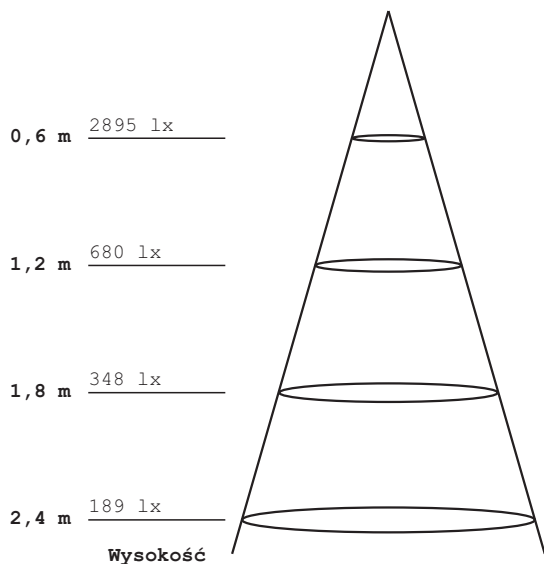

MercadoLED 36W

- Strumień świetlny 2880 lm
- Zamiennik dla 4 x T8 600 18W FL
- 5 lat gwarancji

Panele LED stanowią doskonałe źródło oświetlenia pomieszczeń stałego przebywania ludzi w miejscach publicznych, biurach i ciągach komunikacji wewnętrznej. Jednorodna powierzchnia emitująca światło może stanowić dodatkowe walory estetyczne, zastępując tym samym oprawy ze świetłówkami umieszczone tak w suficie jak i na ścianach. Panele wykazują brak zakłóceń częstotliwości radiowej i migotania. Zwłaszcza brak migotania stanowi o wyższości paneli nad tradycyjnymi świetłówkami fluorescencyjnymi, które przeważają obecnie na powierzchniach biurowych. Częste buczenie i migotanie świetlówek ujemnie wpływa na komfort pracy osób w pomieszczeniach oświetlanych właśnie takim źródłem światła.

Panele można mocować na powierzchni przegrody, bezpośrednio w suficie podwieszanym lub na dystansach albo też podwieszać na linkach.

Parametry techniczne

Dioda LED	Samsung SMD5630	Zysk energetyczny	> 0,90
Strumień świetlny	2880 lm ± 5%	Współczynnik mocy	0.93 ~ 0.96
Czas pracy	50 000 godzin	Napięcie zasilania	AC 90~240 V, 50~60 Hz
Pobór mocy	36 W	Temperatura pracy	-20°C do 50°C
Efektywność świetlna	80 lm/W	Zakres wilgotności	0-95%
Dystrybucja światła	120° – 160°	Wymiary	595 x 595 x 11 mm
Temperatura barwowa	Biała ciepła 2800-3200 K Biała naturalna 4000-4500 K Biała zimna 6000-6500 K	Wykonanie	Stop aluminium + Optical PMMA
Wskaźnik oddania barw CRI	Ra > 80	Klasa szczelności	IP41
		Zamiennik dla	4 x T8-600-18W FL

Wykres intensywności oświetlenia

Rozsył światła

Wszystkie modele z serii MercadoLED

Model	Moc	Strumień świetlny	Int. ośw. dla 1,8 m	Int. ośw. dla 2,4 m	Zamiennik dla
MercadoLED 36W	36 W	2880 lm ± 5%	348 lx	189 lx	4 x T8 600 18W FL
MercadoLED 48W	48 W	3840 lm ± 5%	436 lx	237 lx	4 x T8 600 24W FL
MercadoLED 54W	54 W	4320 lm ± 5%	490 lx	276 lx	4 x T8 600 27W FL
MercadoLED 72W	72 W	5750 lm ± 5%	916 lx	639 lx	4 x T8 600 36W FL