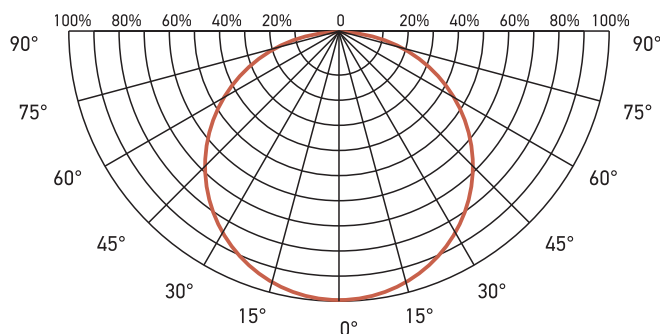

Panele można mocować na powierzchni przegrody, bezpośrednio w suficie podwieszanym lub na dystansach albo też podwieszać na linkach.

Parametry techniczne

Dioda LED	Samsung SMD5630	Zysk energetyczny	> 0,90
Strumień świetlny	2880 lm ± 5%	Współczynnik mocy	0.93 ~ 0.96
Czas pracy	50 000 godzin	Napięcie zasilania	AC 90~240 V, 50~60 Hz
Pobór mocy	36 W	Temperatura pracy	-20°C do 50°C
Efektywność świetlna	80 lm/W	Zakres wilgotności	0-95%
Dystrybucja światła	120° – 160°	Wymiary	595 x 595 x 11 mm
Temperatura barwowa	Biała ciepła 2800-3200 K Biała naturalna 4000-4500 K Biała zimna 6000-6500 K	Wykonanie	Stop aluminium + Optical PMMA
Wskaźnik oddania barw CRI	Ra > 80	Klasa szczelności	IP41
		Zamiennik dla	4 x T8-600-18W FL

Wykres intensywności oświetlenia

Rozsył światła

Wszystkie modele z serii MercadoLED

Model	Moc	Strumień świetlny	Int. ośw. dla 1,8 m	Int. ośw. dla 2,4 m	Zamiennik dla
MercadoLED 36W	36 W	2880 lm ± 5%	348 lx	189 lx	4 x T8 600 18W FL
MercadoLED 48W	48 W	3840 lm ± 5%	436 lx	237 lx	4 x T8 600 24W FL
MercadoLED 54W	54 W	4320 lm ± 5%	490 lx	276 lx	4 x T8 600 27W FL
MercadoLED 72W	72 W	5750 lm ± 5%	916 lx	639 lx	4 x T8 600 36W FL