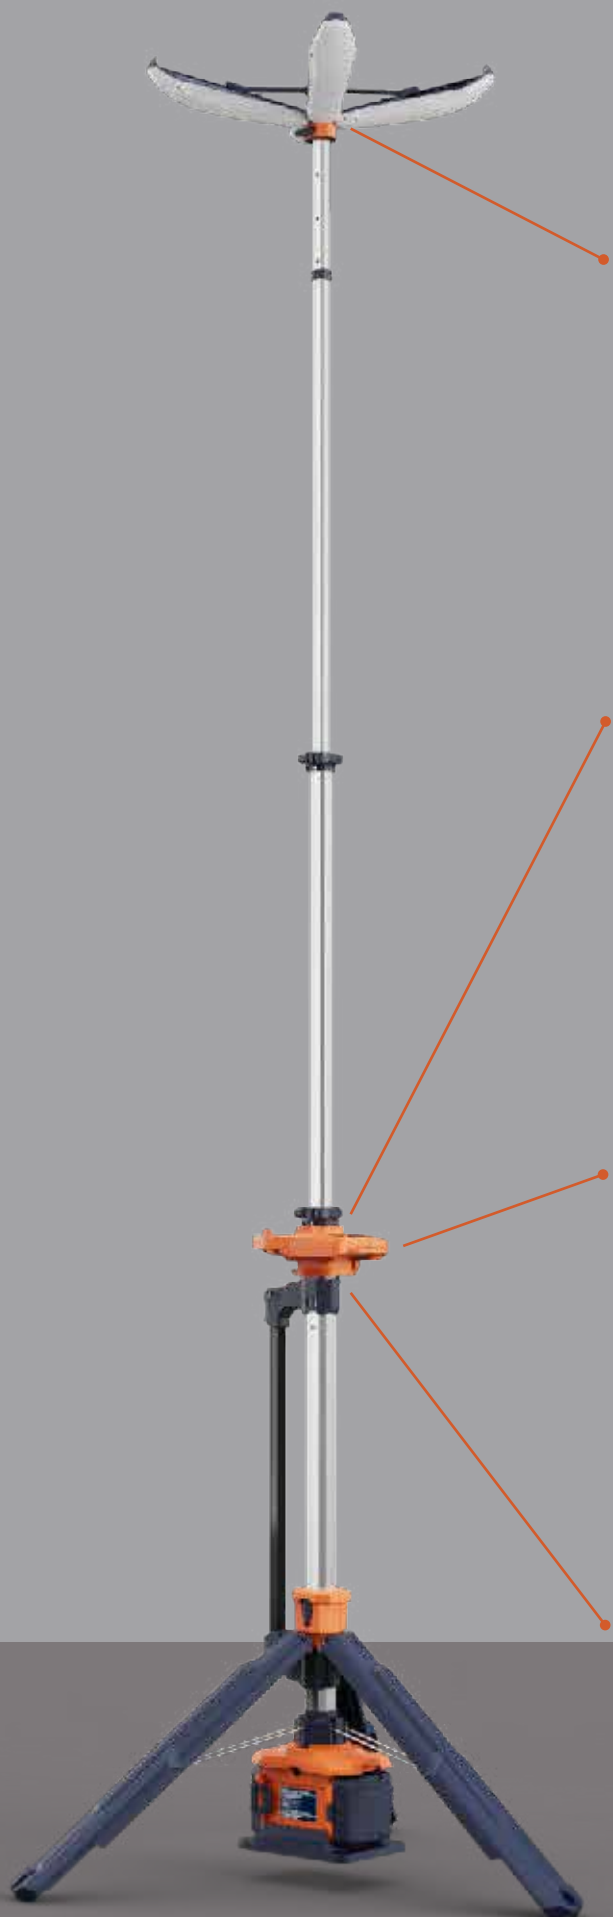

Akumulatorowy maszt oświetleniowy

PoleLat-300

profesjonalne
LED

Lekki zestaw do rozkładania
Jednoosobowa obsługa
Zasilanie akumulatorowe
i sieciowe

Ergonomiczny i łatwy w obsłudze

Szybkie rozłożenie i przygotowanie do pracy z uregulowaniem głowicy

Bogate udogodnienia

Oświetlenie 360°

Regulowana głowica zapewnia 360-stopniowe oświetlenie oraz bezpośrednio pod światłem

Port USB

Dwa wodoodporne wejścia USB do ładowania dwóch urządzeń jednocześnie

Stojak na telefon

Kontynuuj pracę podczas ładowania, podstawka pod telefon

Płynna regulacja

Podłącz sterownik do portu, aby kontrolować jasność. Płynna regulacja natężenia światła

Waga 6 kg bez akumulatorów

Zastosowanie

Stan wyjątkowy

Wysokość	1,58 m~3,4 m
Waga	8,8 kg
Zasilanie	2x Aku. D24-100 / AC 100-277 V
Jasność	0-8 000 lm / 0-14 000 lm
Czas pracy	>13 godzin (tryb standard, D24-100)
Szczelność	IP66
Wyjście (USB)	5 V 2 A (2 stacje dokujące)