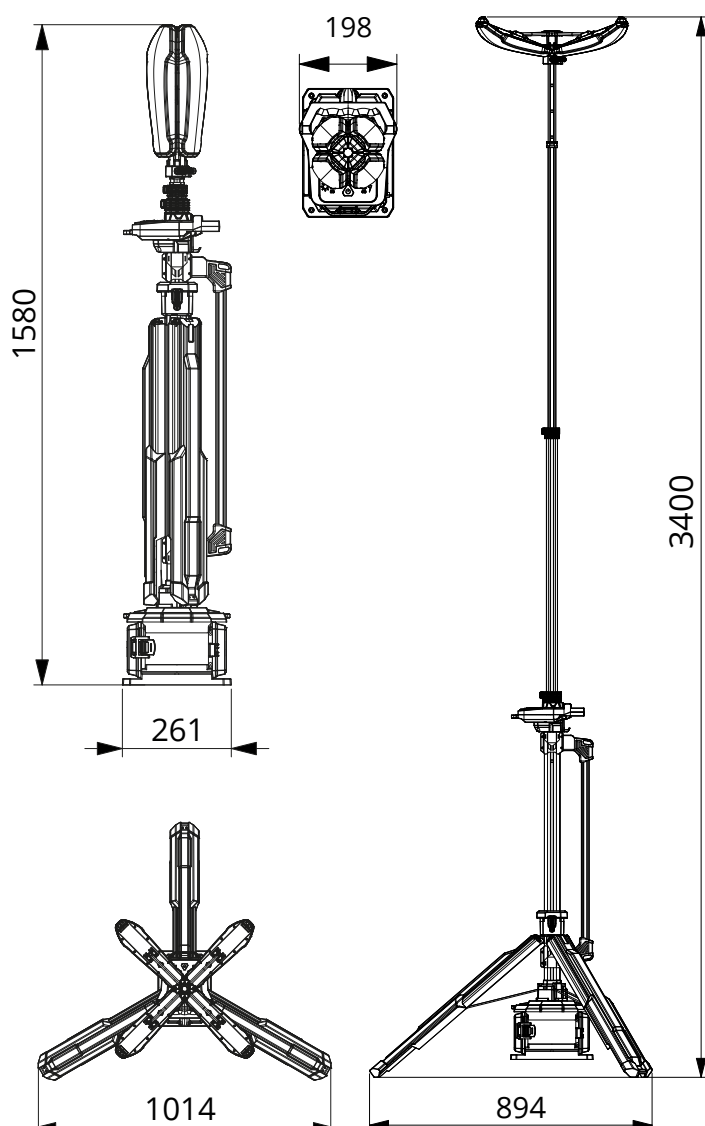

Kontynuuj pracę podczas ładowania, podstawka pod telefon

Płynna regulacja

Podłącz sterownik do portu, aby kontrolować jasność. Płynna regulacja natężenia światła

Waga 6 kg bez akumulatorów

Zastosowanie

Stan wyjątkowy

Wysokość	1,58 m~3,4 m
Waga	8,8 kg
Zasilanie	2x Aku. D24-100 / AC 100-277 V
Jasność	0-8 000 lm / 0-14 000 lm
Czas pracy	>13 godzin (tryb standard, D24-100)
Szczelność	IP66
Wyjście (USB)	5 V 2 A (2 stacje dokujące)

Wymiary produktu

Akumulatory

Długi czas pracy zapewnia praca z dwoma akumulatorami

Akumulatory dostępne w dwóch pojemnościach

D24-54 x2

Czas pracy 36 h
(tryb Eco)

D24-100 x2

Czas pracy 71 h
(tryb Eco)