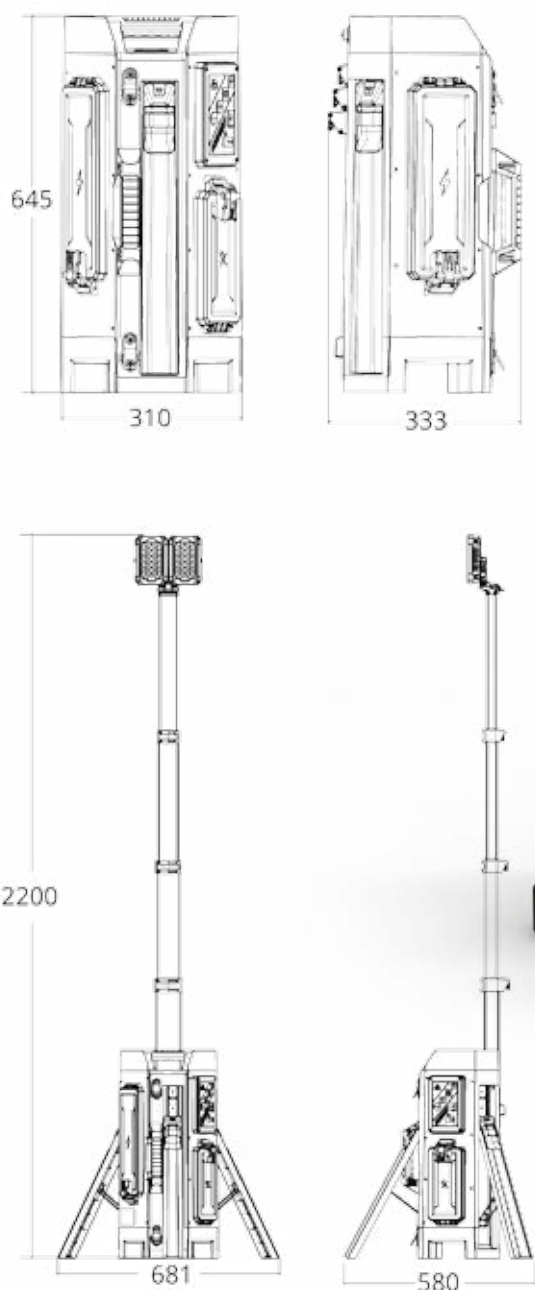

Konserwacja

Specyfikacja

TL-400 4,2

Wysokość	0,64 - 2,2 m
Waga	10 kg
Zasilanie	3x Aku. D24-100 / sieć 100-277 V
Jasność	0-10 000 lm / 0-17 000 lm
Czas pracy	20 h (tryb Standard) 100 h (tryb Eco)
Szczelność	IP65
Wyjście (USB)	5 V 2 A (2x)

Akumulator D24-100

Moc znamionowa	95 Wh
Napięcie znamionowe	24,5 V
Pojemność znamionowa	4,0 Ah
Temperatura pracy	-10~ +50°C
Wilgotność pracy	1~98%

Wymiary produktu

Akcesoria opcjonalne

- Ładowarka (MC-2)
- Zasilacz (X1-75-56BH)
- Latarka czołowa